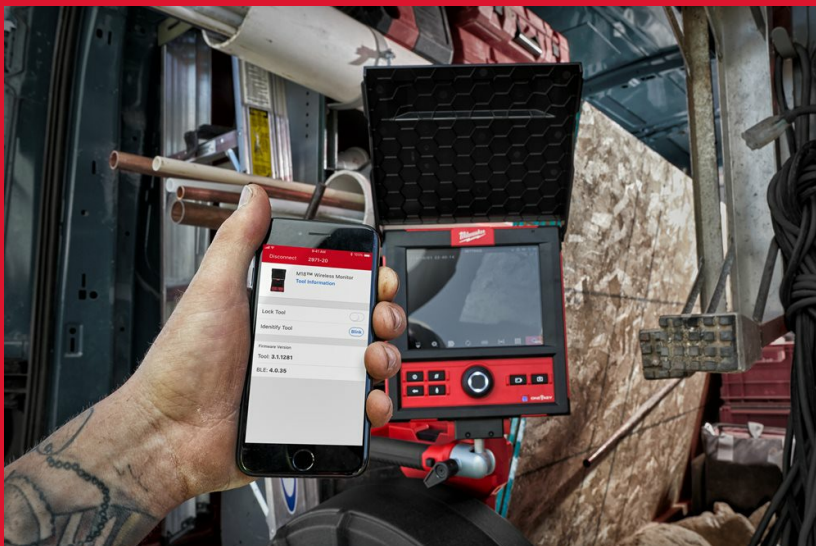

M18 SIM-O

M18™ MONITOR A SZENNYVÍZCSATORNA-VIZSGÁLÓ KAMERÁHOZ

- Vezeték nélküli, 8"-os, nagy felbontású, 800 x 600, LCD képernyő az optimális megtekintéshez
- Automatikusan a napszakhoz állított fényerejű képernyő a legjobb szemrevételezéses vizsgálathoz
- A ONE-KEY™ eszközkövetés és biztonság ingyenes, felhőalapú nyomkövetési hálózatot és felügyeleti platformot kínál eszközeihez. A ONE-KEY™ szintén rendelkezik távoli szerszámozár funkcióval.
- Könnyű jelentés-küldés a szennyvízcsatornában felmerülő problémák zászlóval való megjelölésével
- Videó és képek rögzítése a helyszínen létrehozott jelentésekhez való hozzáadáshoz
- USB 3.0 és USB-C portok
- Rugalmas akkumulátor rendszerrel - MILWAUKEE® M18™ akkumulátorokkal működik
- Az M18 SISH modellhez USB-C kábellel csatlakoztatható

REDLITHIUM™

Kijelző felbontása (pixelek)	600 x 800
Kijelző mérete (Inch)	8
IP osztály	54
USB meghajtó	Igen
Videó csatlakozás	Vezeték nélküli és USB-C
A készlet tartalma	Akkumulátor nélkül szállítva, Töltő nélkül szállítva, Koffer vagy táska nélkül szállítva
Cikkszám	4933471414