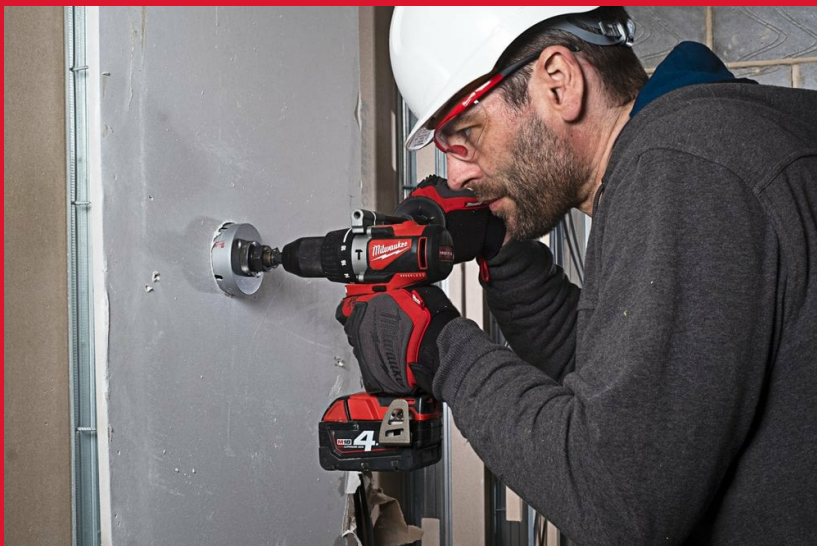

M18 BLPD2-0X

M18™ SZÉNKEFE NÉLKÜLI ÜTVEFÚRÓ-CSAVAROZÓ

- Az új szénkefe nélküli motor kialakítása 40% -kal nagyobb forgatónyomatékot eredményez, mint a korábbi modell - akár 82 Nm
- A kompakt kialakítás (180 mm hosszú) kiváló egyensúlyt és irányítást biztosít, ideális fej feletti vagy szűk helyeken végzett munkához
- 13 mm fém tokmány a gyors bit cseréért és befogásért
- REDLINK™ túlterhelés védelmi elektronika a gépben és az akkumulátorban, kategóriájában a legjobb tartósságot biztosítja
- A REDLITHIUM™ akkumulátor kitűnő minőségű konstrukciót és elektronikát kínál, valamint lemerülés-biztos, így hosszabb működési időt és hosszabb ideig tartó munkavégzést biztosít az akkumulátor élettartama alatt
- Optimalizálja a fordulatosakat a gyorsabb fúrásért és befejezésért (0 - 550 / 0 - 1800 ford/perc)
- Töltésszintjelző és LED fény
- Teljesen fém megfordítható övcsat - gyors és könnyű szerszám tárolás
- Rugalmas akkumulátor rendszerrel - MILWAUKEE® M18™ akkumulátorokkal működik

REDLITHIUM™

Üresjárat fordulatszám (ford/perc)	0 - 550 / 0 - 1800
Tokmány mérete (mm)	13
Max. fúrási átmérő fában / acélban / falazatban (mm)	76 / 13 / 16
Max. ütésszám (ütés/perc)	0 - 28,800
Max. nyomaték (Nm)	82
A készlet tartalma	Akkumulátor nélkül szállítva, Töltő nélkül szállítva, Heavy Duty koffer
Cikkszám	4933464516