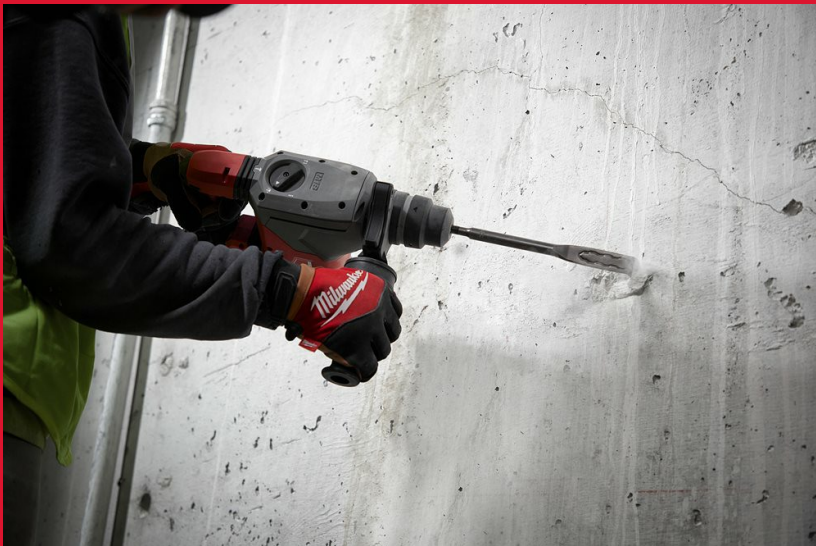

# SDS-Plus Sledge tile chisels self sharpening 250 x 50 mm - 1pc

## SDS-PLUS SLEDGE™ ÖNÉLEZŐ VÉSŐK

- A hagyományos kialakítású vésőkhöz képest akár kétszer hosszabb élettartam
- Önélező hegy és élgeometria.
- Extra nagy megmunkáló felület, több anyag eltávolítása céljából.
- Az újraéleződő hegyek és élek biztosítják a tartós használatot, megszorulás nélkül.
- Készült: Németországban.