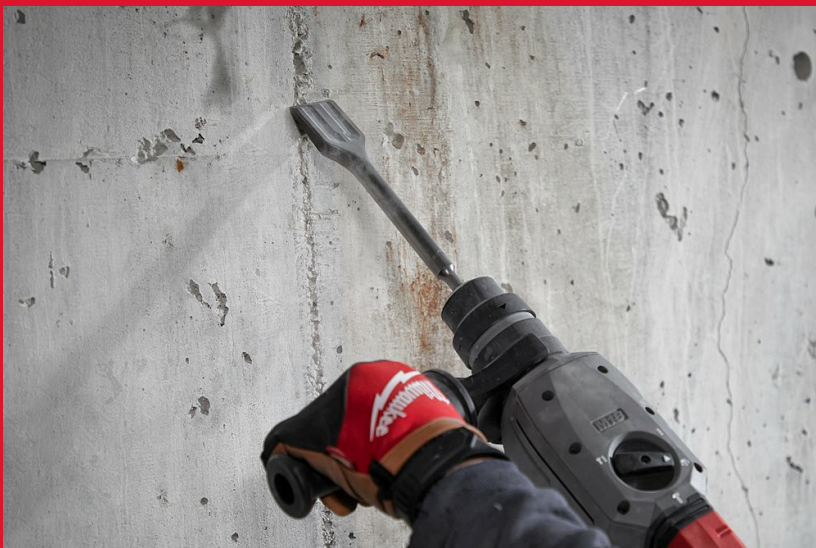

SDS-Plus Sledge wide chisels self sharpening 250 x 40 mm - 1pc

SDS-PLUS SLEDGE™ ÖNÉLEZŐ VÉSŐK

- A hagyományos kialakítású vésőkhöz képest akár kétszer hosszabb élettartam
- Önélező hegy és élgeometria.
- Extra nagy megmunkáló felület, több anyag eltávolítása céljából.
- Az újraéleződő hegyek és élek biztosítják a tartós használatot, megszorulás nélkül.
- Készült: Németországban.

Article Number	4932478264
Hossz (mm)	250
Mennyiség a csomagban	1
Szélesség (mm)	40
Szerszám befogás	SDS-Plus
Teljes hossz (mm)	250