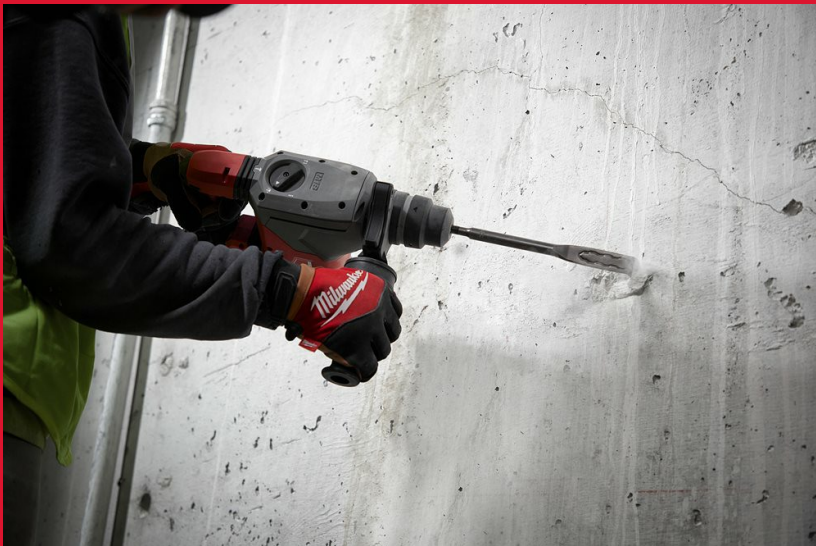

SDS-Plus Sledge flat chisels self sharpening 250 x 20 mm - 1pc

SDS-PLUS SLEDGE™ ÖNÉLEZŐ VÉSŐK

- A hagyományos kialakítású vésőkhöz képest akár kétszer hosszabb élettartam
- Önélező hegy és élgeometria.
- Extra nagy megmunkáló felület, több anyag eltávolítása céljából.
- Az újraéleződő hegyek és élek biztosítják a tartós használatot, megszorulás nélkül.
- Készült: Németországban.

Article Number	4932478263
Hossz (mm)	250
Mennyiség a csomagban	1
Szélesség (mm)	20
Szerszám befogás	SDS-Plus
Teljes hossz (mm)	250