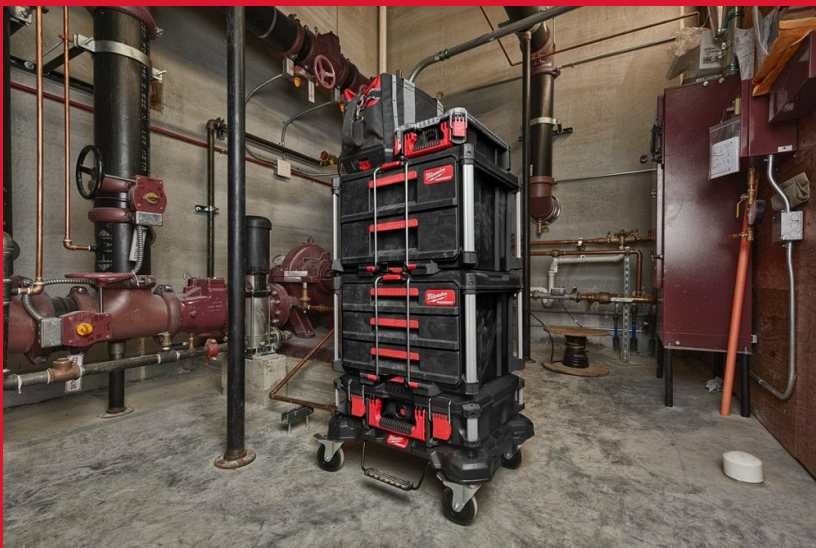

## Packout 3 Drawer Tool Box

### PACKOUT 3 FIÓKOS TÁROLÓLÁDA

- A PACKOUT™ fiókos tárolóláda lehetővé teszi a szerszámokhoz való könnyű hozzáférést, még akkor is, ha a PACKOUT™ tárolók aljára kerül.
- Az acél golyóscsapágyozású síneknek köszönhetően akár 11 kg súlyig terhelhető fiókonként.
- A biztonsági retesz lezárása megakadályozza a fiókok nem kívánt kinyílását szállítás közben, és lehetővé teszi a fiókok lakattal való lezárását.
- Minden doboz tartalmaz fiókelválasztó elem készletet, amellyel testreszabható a rendszerezés.
- Megerősített fém sarkak
- Ütésálló polimerekből készült a munkahelyi tartósság fokozása céljából
- A PACKOUT™ moduláris tárolórendszer része.