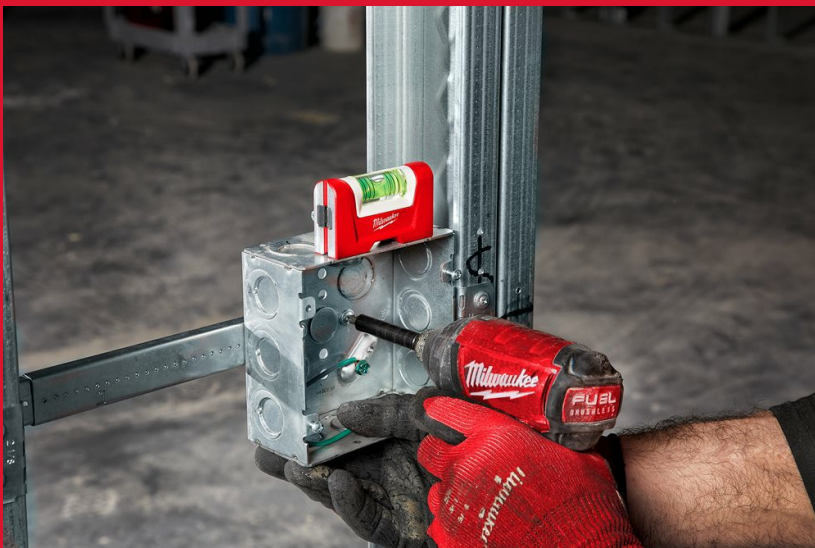

Compact Torpedo

KOMPAKT TORPEDÓ VÍZMÉRTÉK

- SHARPSITE™ libella – 1 vagy 2° dőlés leolvasásának lehetősége
- Szuperkompakt kialakítás a nehezen elérhető helyeken történő munkavégzéshez
- A V-alakú talp lehetővé teszi a vízszintes helyzet elhelyezését a csöveken
- A speciális hegesztési rés lehetővé teszi a hegesztett csövek és más elemek kiegyenlítését
- Felerősített ritkaföldfém mágnesek
- Garantált élettartamra szóló pontosság. (0,0005"/in, 0,5 mm/m) pontossági fokozattal rendelkezik, normál pozícióban