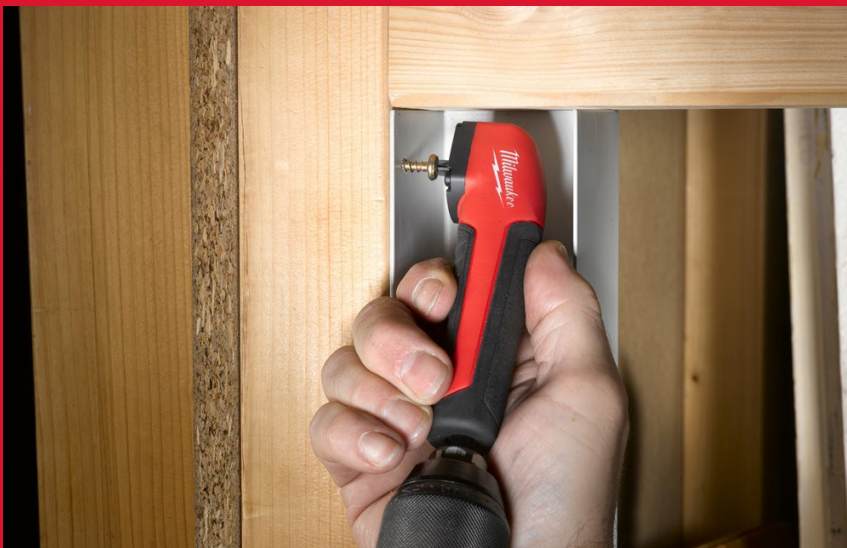

ShW CD Right Angle Attachment - 11pc

SHOCKWAVE™ SAROKCSAVARÓZÓ ADAPTER

- A sarokcsavarozó adapter hasznos eszköz csavarozáshoz vagy fúráshoz korlátozott, nehezen hozzáférhető területeken.
- 18 V-os ütvecsavarozókhoz és akkumulátoros fúrócsavarozókhoz is használható.
- Belső SHOCK ZONE™ és fejlett áttétel rendszer, a kiváló teljesítményátvitel és az ütésállóság érdekében
- 1/4" befogás - ütvecsavarozókhoz és fúrócsavarozókhoz is használható
- Nagyon kompakt kialakítás: csupán 36 mm hosszú
- Ergonómikus gumi borítás a biztonságos és kényelmes használat érdekében
- Szállítási terjedelem: 1 x derékszögű adapter és 10 db 25 mm csavarbehajtó bit