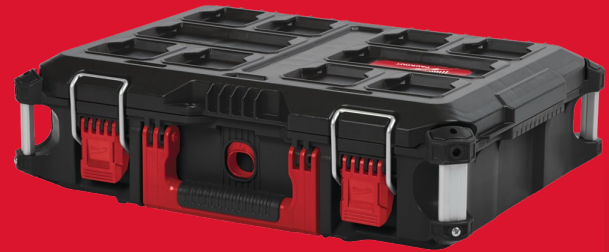

Packout Box

PACKOUT™ TÁROLÓ LÁDÁK

- A PACKOUT™ moduláris tárolórendszer része
- Ütésálló polimerekből készült, a munkahelyi tartósság érdekében
- IP65 osztályú, időjárásnak és munkaterületi törmeléknek ellenálló tömítés
- Megerősített fém sarkak
- Megerősített fém zárópont
- Belső elválasztófalak
- A ONE-KEY™ TICK™ rögzítési helye
- Megerősített fém felső fogantyú a könnyebb hordozhatóság érdekében (csak a nagy ládán)

Méreték (mm) 165 x 561 x 411

Cikkszám 4932464080